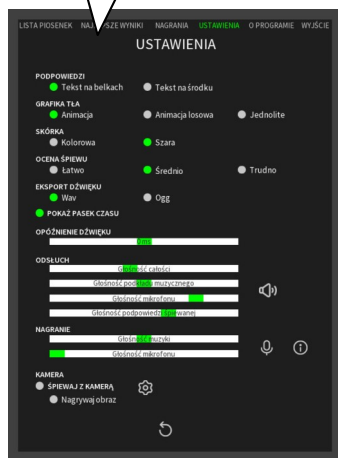

Impreza **Karaoke**

Szybki Start - czyli skrócona instrukcja

Impreza Karaoke

Jak przejść na pełną wersję aplikacji?

Jeżeli używasz wersji demonstracyjnej i chcesz uzyskać pełną wersję aplikacji Impreza Karaoke, to wystarczy wejść do sklepu na www.avalon24.pl i kupić aplikację w pełnej wersji.

Jak dodać nowe piosenki do aplikacji?

Do aplikacji przygotowanych zostało setki znanych piosenek. Cały czas dodawane są nowe hity!

W celu przejścia do dostępnych paczek (albumów) z piosenkami wystarczy kliknąć na ikonie koszyka widocznej w panelu Listy piosenek.

Wszystkie paczki (albumy) z piosenkami są dostępne na www.avalon24.pl

Po instalacji paczki automatycznie pojawią się na Liście piosenek w aplikacji.

Impreza Karaoke

USTAWIENIA

Określ lub dopasuj parametry.