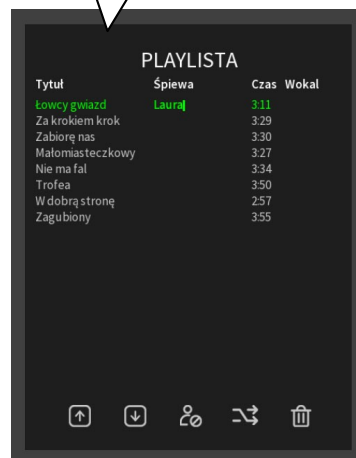

Jak dodać nowe piosenki do aplikacji?

Do aplikacji przygotowanych zostało setki znanych piosenek. Cały czas dodawane są nowe hity!

W celu przejścia do dostępnych paczek (albumów) z piosenkami wystarczy kliknąć na ikonie koszyka widocznej w panelu Listy piosenek.

Wszystkie paczki (albumy) z piosenkami są dostępne na www.avalon24.pl

Po instalacji paczki automatycznie pojawią się na Liście piosenek w aplikacji.

Impreza Karaoke

USTAWIENIA

Określ lub dopasuj parametry.

LISTA PIOSENEK

Wybierz piosenki i przenieś je do playlisty.

PLAYLISTA

Przecignij zmieniając kolejność i dopisz imiona wykonawców.

GRAMY

Uruchom piosenkę rozpoczynając zabawę.

PROJEKTOR

Powiększ na pełny ekran lub skorzystaj z drugiego ekranu (televizora, projektora itp).

Impreza Karaoke

Ekran sterowania

Tu zmieniasz ustawienia, wybierasz piosenki, tworzysz playlisty i zaczynasz zabawę.

Ekran podglądu

Jeżeli używasz dwóch ekranów, to ten przeciągnij na drugi ekran. Zrobisz to chwytając za górny pasek i przewlekając na drugi ekran. Jeżeli używasz jednego ekranu, to ten zwiń na pasek.