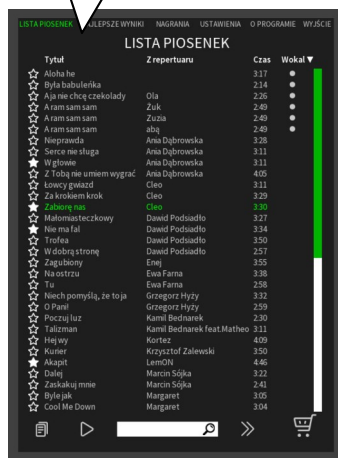

Jak dodać nowe piosenki do aplikacji?

Do aplikacji przygotowanych zostało setki znanych piosenek. Cały czas dodawane są nowe hity!

W celu przejścia do dostępnych paczek (albumów) z piosenkami wystarczy kliknąć na ikonie koszyka widocznej w panelu Listy piosenek.

Wszystkie paczki (albumy) z piosenkami są dostępne na www.avalon24.pl

Po instalacji paczki automatycznie pojawią się na Liście piosenek w aplikacji.

Impreza Karaoke

USTAWIENIA

Określ lub dopasuj parametry.

LISTA PIOSENEK

Wybierz piosenki i przenieś je do playlisty.

PLAYLISTA

Przecignij zmieniając kolejność i dopisz imiona wykonawców.

GRAMY

Uruchom piosenkę rozpoczynając zabawę.

PROJEKTOR

Powiększ na pełny ekran lub skorzystaj z drugiego ekranu (televizora, projektora itp).

Impreza Karaoke

Ekran sterowania

Tu zmieniasz ustawienia, wybierasz piosenki, tworzysz playlisty i zaczynasz zabawę.

Ekran podglądu

Jeżeli używasz dwóch ekranów, to ten przeciągnij na drugi ekran. Zrobisz to chwytając za górny pasek i przewlekając na drugi ekran. Jeżeli używasz jednego ekranu, to ten zwiń na pasek.