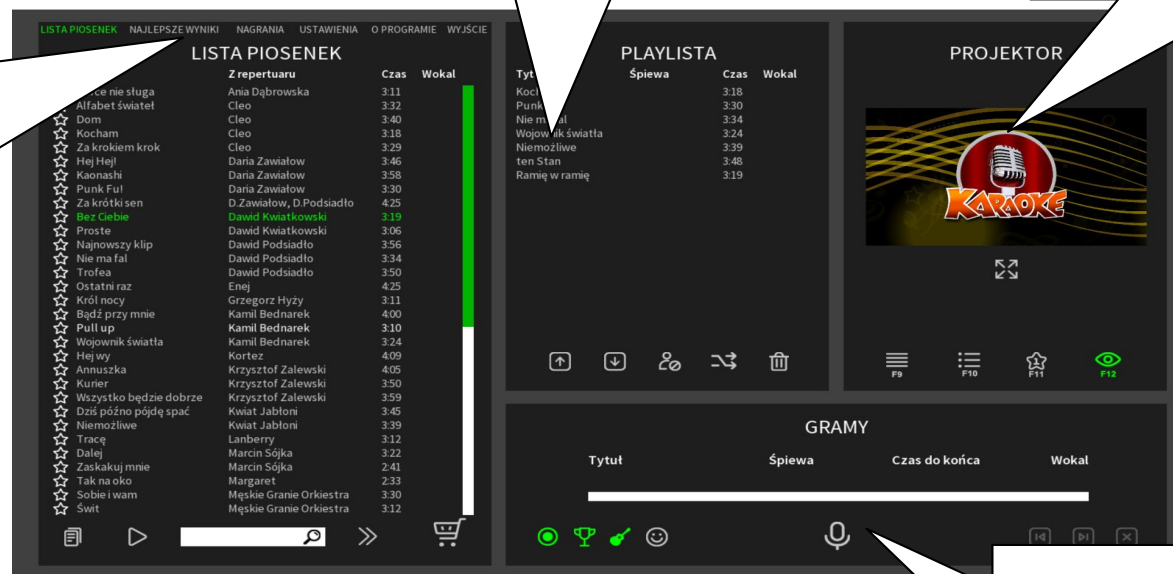

Impreza Karaoke

Ekran sterowania

Tu zmieniasz ustawienia, wybierasz piosenki, tworzysz playlisty i zaczynasz zabawę.

Ekran podglądu

Jeżeli używasz dwóch ekranów, to ten przeciągnij na drugi ekran. Zrobisz to chwytając za górny pasek i przewlekając na drugi ekran. Jeżeli używasz jednego ekranu, to ten zwiń na pasek.

Impreza Karaoke

Panel uniwersalny

W górnym menu wybierasz co będzie wyświetlane w tym panelu. Może to być:

- lista dostępnych piosenek
- lista najlepszych wyników
- lista nagrań
- panel ustawień
- informacje o aplikacji oraz instrukcja

Panel playlisty

Tu automatycznie przenoszą się piosenki wybrane wcześniej na liście piosenek. Razem tworzą playlistę do zabawy.

Panel projektora

Jeżeli używasz dwóch monitorów, to tu wybierasz co widać na drugim ekranie. Jeżeli używasz jednego monitora, to możesz powiększyć ten panel podczas trwania piosenki karaoke.

Panel gramy

Tu rozpoczynasz zabawę oraz włączasz opcje jak:

- nagrywanie wykonania
- ocenę śpiewu
- linie melodyczną
- ścieżkę wokalną (dostępna dla części piosenek)

Impreza Karaoke

Znacznik ulubione
Zaznacz jeżeli chcesz dodać piosenkę do paczki ulubione. Piosenki ulubione oznaczone są wypełnioną gwiazdką.