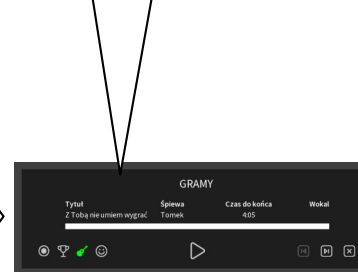

LISTA PIOSENEK

Wybierz piosenki i przenieś je do playlisty.

PLAYLISTA

Przecignij zmieniając kolejność i dopisz imiona wykonawców.

GRAMY

Uruchom piosenkę rozpoczynając zabawę.

PROJEKTOR

Powiększ na pełny ekran lub skorzystaj z drugiego ekranu (televizora, projektora itp).

Impreza Karaoke

Ekran sterowania

Tu zmieniasz ustawienia, wybierasz piosenki, tworzysz playlisty i zaczynasz zabawę.

Ekran podglądu

Jeżeli używasz dwóch ekranów, to ten przeciągnij na drugi ekran. Zrobisz to chwytając za górny pasek i przewlekając na drugi ekran. Jeżeli używasz jednego ekranu, to ten zwiń na pasek.